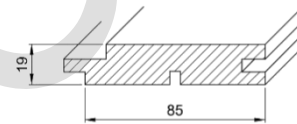

AUSSENSCHALUNGEN | U-Profil Trio

PRODUKTIINFOS

| | |
|---------------------|--------------------------------------|
| Artikeltyp | Außenschalung |
| Profiltyp | U-Profil |
| Holzfeuchte | 15 ± 3% |
| Bearbeitung | gehobelt mit Nut + Feder |
| Einsatzbereich | Außenbereich |
| Anwendungsbereich | Fassade, Gartenhaus, Carport, usw. |
| Fassadentyp | geschlossen |
| Oberflächenstruktur | gehobelt, gebürstet, Bandsägeschnitt |
| Ausrichtung | vertikal |
| Sonstiges | Fugenöffnung variierbar |

HOLZARTEN & DIMENSIONEN

| Holzart* | Rohmaß [mm] | Deckmaß [mm] | Qualität | Länge [m] |
|------------------|-------------|--------------|----------|--------------------|
| Heimische Fichte | 24*75 | 19*60 | A/B | 4,00 4,50 5,00 |
| | 24*100 | 19*85 | A/B | 4,00 4,50 |
| | 24*120 | 19*105 | A/B | 4,00 4,50 |
| | 24*150 | 19*135 | A/B | 4,00 4,50 5,00 |
| Nordische Fichte | 25*75 | 19*60 | A/B | auf Anfrage |
| | 25*100 | 19*85 | A/B | auf Anfrage |
| | 25*150 | 19*135 | A/B | auf Anfrage |
| | 32*75 | 25*60 | A/B | auf Anfrage |
| | 32*100 | 25*85 | A/B | auf Anfrage |
| | 32*150 | 25*135 | A/B | auf Anfrage |

| Holzart* | Rohmaß [mm] | Deckmaß [mm] | Qualität | Länge [m] |
|-------------------|-------------|--------------|----------|---------------------------|
| Sibirische Lärche | 25*75 | 19*60 | A/B | <i>auf Anfrage</i> |
| | 25*105 | 19*85 | A/B | <i>auf Anfrage</i> |
| | 25*150 | 19*135 | A/B | <i>auf Anfrage</i> |
| Heimische Lärche | 25*75 | 19*60 | A/B | <i>auf Anfrage</i> |
| | 25*105 | 19*85 | A/B | <i>auf Anfrage</i> |
| | 25*150 | 19*135 | A/B | <i>auf Anfrage</i> |
| Thermokiefer | 25*125 | 19*110 | A/B | 3,90 4,50 5,10 |
| | 32*75 | 26*60 | A/B | 3,30 3,90 4,50 5,10 |
| | 32*125 | 26*110 | A/B | 3,30 3,90 4,50 5,10 |
| | 32*150 | 26*135 | A/B | 3,30 3,90 4,50 5,10 |