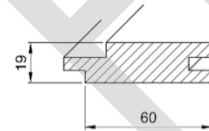

AUSSENSCHALUNGEN | U-Profil Trio

PRODUKTIINFOS

| | |
|---------------------|--------------------------------------|
| Artikeltyp | Außenschalung |
| Profiltyp | U-Profil |
| Holzfeuchte | 15 ± 3% |
| Bearbeitung | gehobelt mit Nut + Feder |
| Einsatzbereich | Außenbereich |
| Anwendungsbereich | Fassade, Gartenhaus, Carport, usw. |
| Fassadentyp | geschlossen |
| Oberflächenstruktur | gehobelt, gebürstet, Bandsägeschnitt |
| Ausrichtung | vertikal |
| Sonstiges | Fugenöffnung variierbar |

HOLZARTEN & DIMENSIONEN

| Holzart* | Rohmaß [mm] | Deckmaß [mm] | Qualität | Länge [m] |
|------------------|-------------|--------------|----------|--------------------|
| Heimische Fichte | 24*75 | 19*60 | A/B | 4,00 4,50 5,00 |
| | 24*100 | 19*85 | A/B | 4,00 4,50 |
| | 24*120 | 19*105 | A/B | 4,00 4,50 |
| | 24*150 | 19*135 | A/B | 4,00 4,50 5,00 |
| Nordische Fichte | 25*75 | 19*60 | A/B | auf Anfrage |
| | 25*100 | 19*85 | A/B | auf Anfrage |
| | 25*150 | 19*135 | A/B | auf Anfrage |
| | 32*75 | 25*60 | A/B | auf Anfrage |
| | 32*100 | 25*85 | A/B | auf Anfrage |
| | 32*150 | 25*135 | A/B | auf Anfrage |

| Holzart* | Rohmaß [mm] | Deckmaß [mm] | Qualität | Länge [m] |
|-------------------|-------------|--------------|----------|---------------------------|
| Sibirische Lärche | 25*75 | 19*60 | A/B | <i>auf Anfrage</i> |
| | 25*105 | 19*85 | A/B | <i>auf Anfrage</i> |
| | 25*150 | 19*135 | A/B | <i>auf Anfrage</i> |
| Heimische Lärche | 25*75 | 19*60 | A/B | <i>auf Anfrage</i> |
| | 25*105 | 19*85 | A/B | <i>auf Anfrage</i> |
| | 25*150 | 19*135 | A/B | <i>auf Anfrage</i> |
| Thermokiefer | 25*125 | 19*110 | A/B | 3,90 4,50 5,10 |
| | 32*75 | 26*60 | A/B | 3,30 3,90 4,50 5,10 |
| | 32*125 | 26*110 | A/B | 3,30 3,90 4,50 5,10 |
| | 32*150 | 26*135 | A/B | 3,30 3,90 4,50 5,10 |