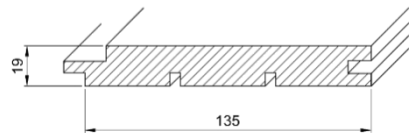

AUSSENSCHALUNGEN | U-Profil Trio

PRODUKTIINFOS

| | |
|---------------------|--------------------------------------|
| Artikeltyp | Außenschalung |
| Profiltyp | U-Profil |
| Holzfeuchte | 15 ± 3% |
| Bearbeitung | gehobelt mit Nut + Feder |
| Einsatzbereich | Außenbereich |
| Anwendungsbereich | Fassade, Gartenhaus, Carport, usw. |
| Fassadentyp | geschlossen |
| Oberflächenstruktur | gehobelt, gebürstet, Bandsägeschnitt |
| Ausrichtung | vertikal |
| Sonstiges | Fugenöffnung variierbar |

HOLZARTEN & DIMENSIONEN

| Holzart* | Rohmaß [mm] | Deckmaß [mm] | Qualität | Länge [m] |
|------------------|-------------|--------------|----------|--------------------|
| Heimische Fichte | 24*75 | 19*60 | A/B | 4,00 4,50 5,00 |
| | 24*100 | 19*85 | A/B | 4,00 4,50 |
| | 24*120 | 19*105 | A/B | 4,00 4,50 |
| | 24*150 | 19*135 | A/B | 4,00 4,50 5,00 |
| Nordische Fichte | 25*75 | 19*60 | A/B | auf Anfrage |
| | 25*100 | 19*85 | A/B | auf Anfrage |
| | 25*150 | 19*135 | A/B | auf Anfrage |
| | 32*75 | 25*60 | A/B | auf Anfrage |
| | 32*100 | 25*85 | A/B | auf Anfrage |
| | 32*150 | 25*135 | A/B | auf Anfrage |

| Holzart* | Rohmaß [mm] | Deckmaß [mm] | Qualität | Länge [m] |
|-------------------|-------------|--------------|----------|---------------------------|
| Sibirische Lärche | 25*75 | 19*60 | A/B | <i>auf Anfrage</i> |
| | 25*105 | 19*85 | A/B | <i>auf Anfrage</i> |
| | 25*150 | 19*135 | A/B | <i>auf Anfrage</i> |
| Heimische Lärche | 25*75 | 19*60 | A/B | <i>auf Anfrage</i> |
| | 25*105 | 19*85 | A/B | <i>auf Anfrage</i> |
| | 25*150 | 19*135 | A/B | <i>auf Anfrage</i> |
| Thermokiefer | 25*125 | 19*110 | A/B | 3,90 4,50 5,10 |
| | 32*75 | 26*60 | A/B | 3,30 3,90 4,50 5,10 |
| | 32*125 | 26*110 | A/B | 3,30 3,90 4,50 5,10 |
| | 32*150 | 26*135 | A/B | 3,30 3,90 4,50 5,10 |